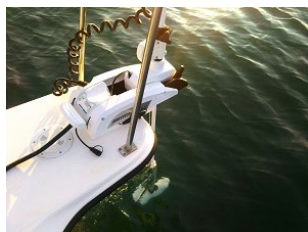

湘南サニーサイドマリーナ Sea-Style専用無料オプション

ボートフィッシングに最適なオプション品を無料でお貸出し!!
(* 数量限定の為、ご希望に添えない場合もございます。)

シーアンカー

アンカーの打てない
沖での流し釣りに最適です。

コマセ用バケツ

お帰りの車中のエサの
においが心配な方は是非

タモ

大・小ありますので、
ご希望をお伝えください。

ロッドキーパー

船によって、取り付け可能な
数が異なります。

バケツリング

船によって、取り付け可能な
数が異なります。

クーラーBOX

五目竿・キス竿

キャリーカート

F.A.S.T 26 さざえ ご利用のお客様

ミンコタ

自動で自船位置をキープできたり、リモコンで簡単に
目的のポイントへポジショニング出来ます。