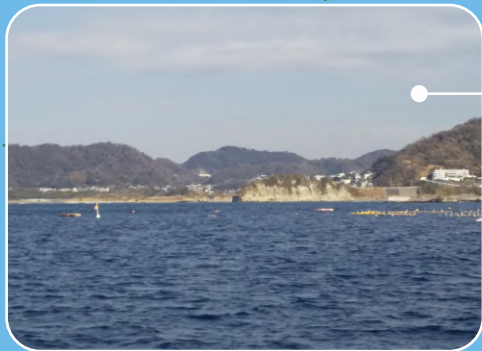

定置網位置図

139:32

139:33

139:34

139:35

139:36

139:37

秋谷

長者ヶ崎

前田川

長坂

芦名

佐島

小田和湾

亀城礁

こちらは、2022年1月現在のものであり、今後変更される場合があります。**必ず、目視でご確認下さい。**
「神奈川県漁業調整委員会」より、定置網周辺の一定の区域は船の係留や釣りを行うことを禁止とする指示が出ています。
釣りをされる方は、**定置網より400m以上離してください。**
本定置網位置図の利用から発生した事故・損害等について、湘南サニーサイドマリーナ(株)は、いかなる責任も負いかねますので、予めご了承ください。

SHONAN SUNNY SIDE MARINA

35:14

35:13

35:13

35:12

139:32

139:33

139:34

139:35

139:36

139:37

35:12