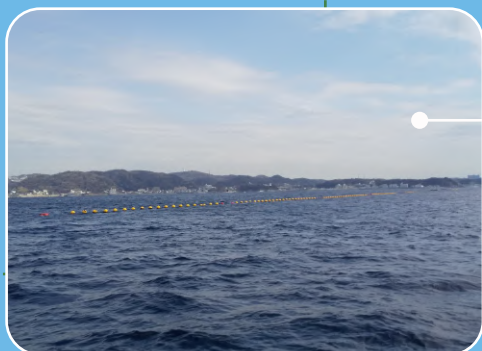

定置網位置図

139:32

139:33

139:34

139:35

139:36

139:37

秋谷

長者ヶ崎

前田川

長坂

芦名

佐島

小田和湾

亀城礁

こちらは、2022年1月現在のものであり、今後変更される場合があります。**必ず、目視でご確認下さい。**
「神奈川県漁業調整委員会」より、定置網周辺の一定の区域は船の係留や釣りを行うことを禁止とする指示が出ています。
釣りをされる方は、**定置網より400m以上離してください。**
本定置網位置図の利用から発生した事故・損害等について、湘南サニーサイドマリーナ(株)は、いかなる責任も負いかねますので、予めご了承ください。

SHONAN SUNNY SIDE MARINA

35:14

35:13

35:13

35:12

139:32

139:33

139:34

139:35

139:36

139:37

35:12