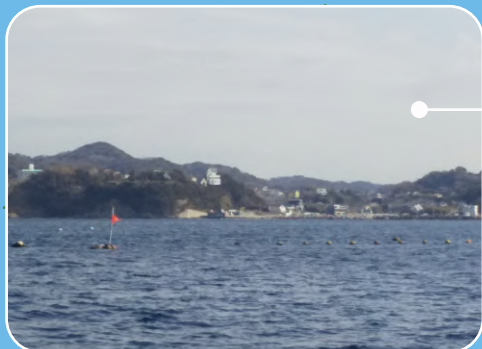

定置網位置図

139:32

139:33

139:34

139:35

139:36

139:37

秋谷

長者ヶ崎

前田川

長坂

芦名

佐島

小田和湾

亀城礁

こちらは、2022年1月現在のものであり、今後変更される場合があります。**必ず、目視でご確認下さい。**
「神奈川県漁業調整委員会」より、定置網周辺の一定の区域は船の係留や釣りを行うことを禁止とする指示が出ています。
釣りをされる方は、**定置網より400m以上離してください。**
本定置網位置図の利用から発生した事故・損害等について、湘南サニーサイドマリーナ(株)は、いかなる責任も負いかねますので、予めご了承ください。

SHONAN SUNNY SIDE MARINA

35:14

35:13

35:13

35:12

139:32

139:33

139:34

139:35

139:36

139:37

35:12