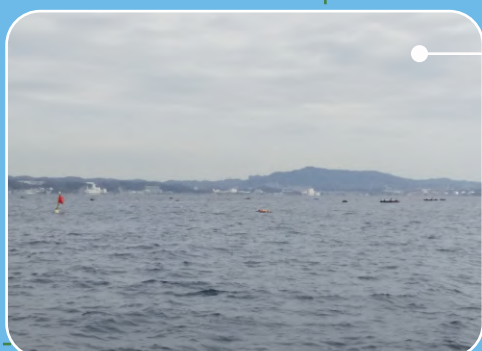

定置網位置図

139:32

139:33

139:34

139:35

139:36

139:37

秋谷

長者ヶ崎

前田川

長坂

芦名

佐島

小田和湾

亀城礁

こちらは、2022年1月現在のものであり、今後変更される場合があります。**必ず、目視でご確認下さい。**
「神奈川県漁業調整委員会」より、定置網周辺の一定の区域は船の係留や釣りを行うことを禁止とする指示が出ています。
釣りをされる方は、**定置網より400m以上離してください。**
本定置網位置図の利用から発生した事故・損害等について、湘南サニーサイドマリーナ(株)は、いかなる責任も負いかねますので、予めご了承ください。

SHONAN SUNNY SIDE MARINA

35:14

35:13

35:13

35:12

139:32

139:33

139:34

139:35

139:36

139:37

35:12