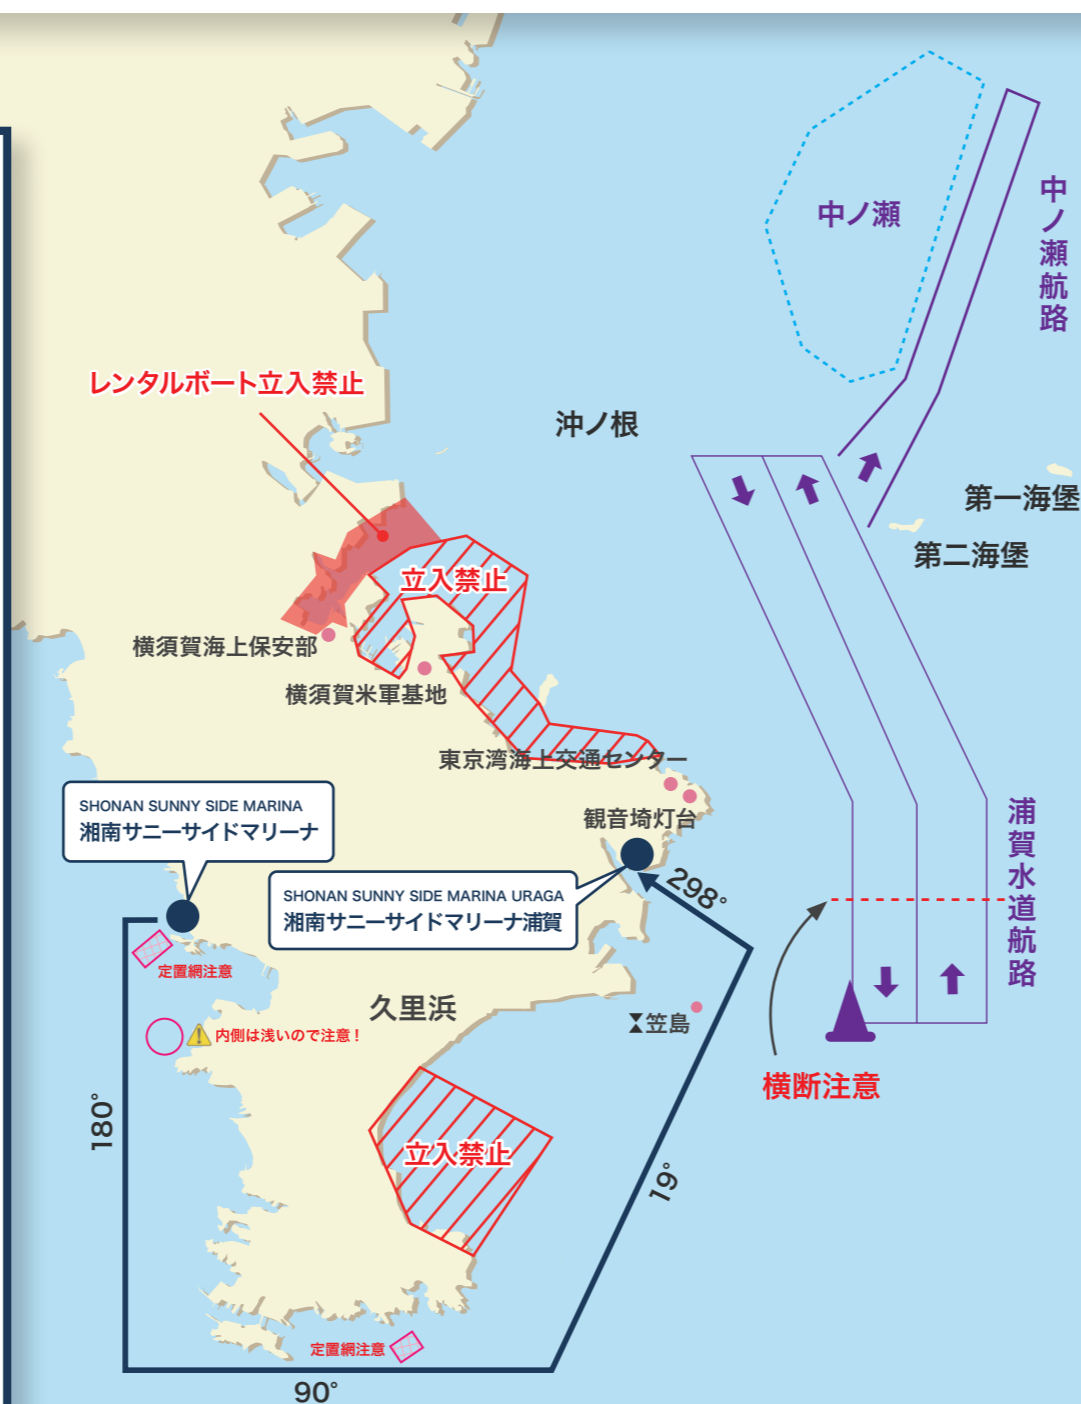

02 湘南サニーサイドマリーナ浦賀

湘南サニーサイドマリーナ浦賀の位置
35°14.36' N 139°43.41' E

湘南サニーサイドマリーナから
「湘南サニーサイドマリーナ浦賀」まで21マイル

湘南サニーサイドマリーナ浦賀

TEL 046-843-4123 (代表)

営業時間 平日 8:30~17:00
土日 8:00~18:00
夏季期間 8:00~18:00 (7・8月)

WEB <https://www.ssm-uraga.jp/>