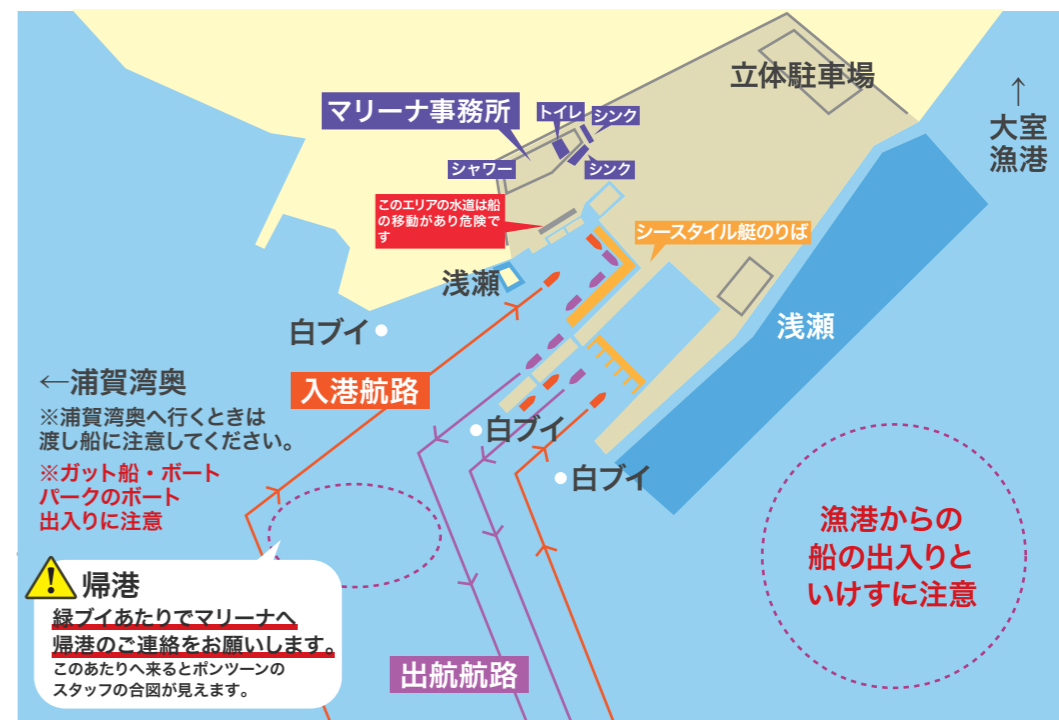

02 湘南サニーサイドマリーナ浦賀

湘南サニーサイドマリーナ浦賀の位置
35°14.36' N 139°43.41' E

湘南サニーサイドマリーナから
「湘南サニーサイドマリーナ浦賀」まで21マイル

湘南サニーサイドマリーナ浦賀

TEL 046-843-4123 (代表)

営業時間 平日 8:30~17:00
土日 8:00~18:00
夏季期間 8:00~18:00 (7・8月)

WEB <https://www.ssm-uraga.jp/>

入港注意事項

※入港にご心配なお客様は、航路に近づきましたらお電話下さい。
スタッフが迎えにあがります。TEL: 046-843-4123
※入出港の際は引き波を立てないように徐行運転をお願いします。

食事処

鴨鶴

TEL 046-841-0731

鴨居漁港で捕れたての新鮮な魚介類をふんだんに使った「釜飯」が大人気のお店です。

営業時間 11:30~14:00/17:00~20:00

定休日 水曜日