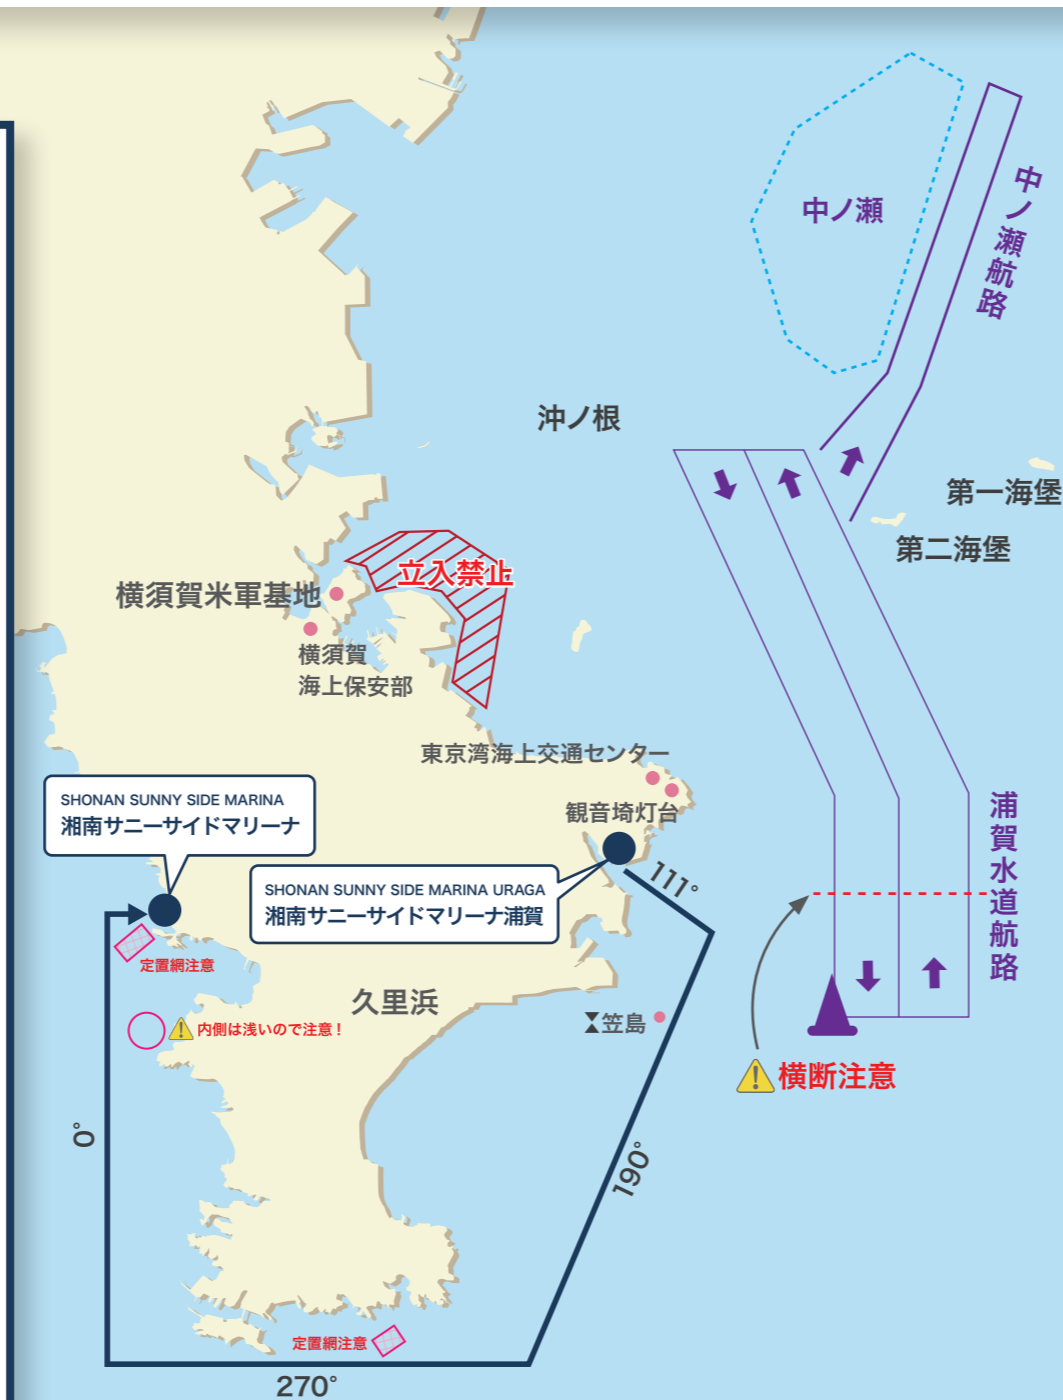

01 湘南サニーサイドマリーナ

湘南サニーサイドマリーナの位置
35°13.73'N 139°34.00'E

湘南サニーサイドマリーナ浦賀から
「湘南サニーサイドマリーナ」まで21マイル

湘南サニーサイドマリーナ

TEL 046-856-7810 (代表)
046-857-2700 (レンタルポート専用)

営業時間 平日 8:30~17:00
土日 8:00~18:00
夏季期間 8:00~18:00 (7・8月)

WEB <https://www.sunnyside.co.jp/>

入港注意事項

※出入航路の方位は、真方位で表示しています。
※入港に不安のある方は、航路付近で (046-856-7810) にお電話ください。
※入出港の際は引き波を立てないよう徐行運転をお願いします。

食事処

海鮮ひこのや

TEL 046-813-0170

その日に仕入れた新鮮な魚を使って「日替わり定食」を提供。遠方からも多くの方が足を運ぶ人気のお店です。