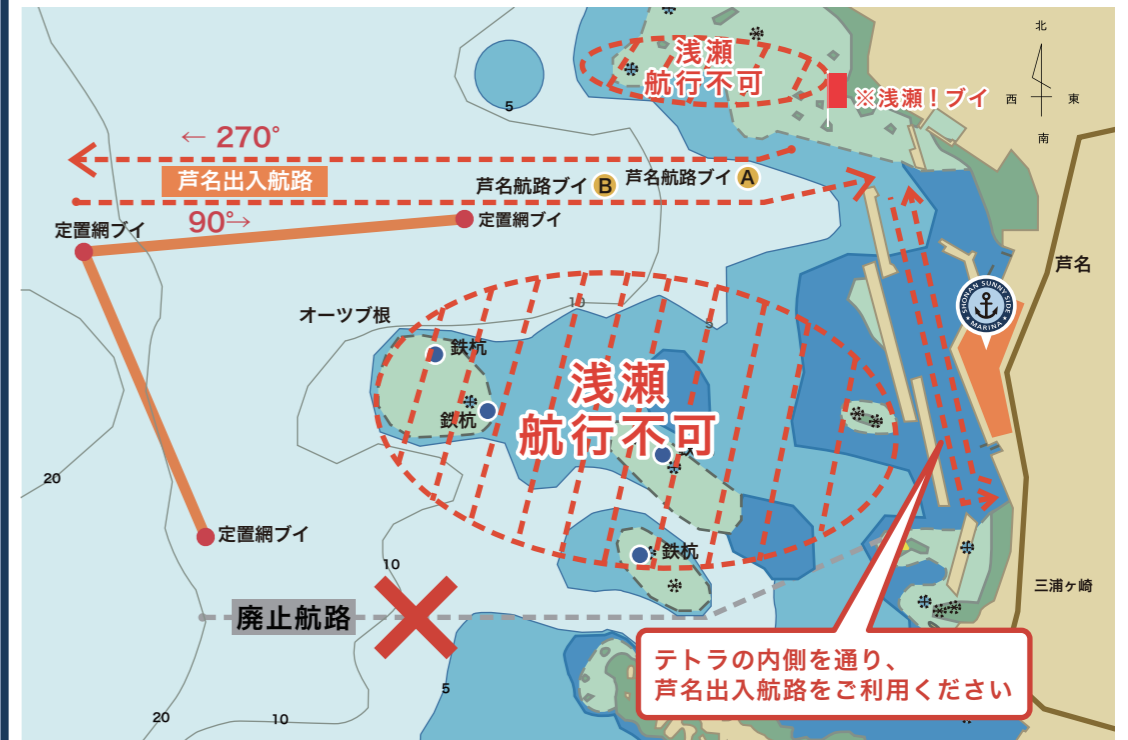

01 湘南サニーサイドマリーナ

湘南サニーサイドマリーナの位置
35°13.73'N 139°34.00'E

湘南サニーサイドマリーナ浦賀から
「湘南サニーサイドマリーナ」まで21マイル

湘南サニーサイドマリーナ

TEL 046-856-7810 (代表)
046-857-2700 (レンタルポート専用)

営業時間 平日 8:30~17:00
土日 8:00~18:00
夏季期間 8:00~18:00 (7・8月)

WEB <https://www.sunnyside.co.jp/>

入港注意事項

※出入航路の方位は、真方位で表示しています。
※入港に不安のある方は、航路付近で (046-856-7810) にお電話ください。
※入出港の際は引き波を立てないよう徐行運転をお願いします。

食事処

海鮮ひこのや

TEL 046-813-0170

その日に仕入れた新鮮な魚を使って「日替わり定食」を提供。遠方からも多くの方が足を運ぶ人気のお店です。

営業時間 11:00~14:00 / 17:00~20:00

定休日 火曜日 / 第2・4月曜日